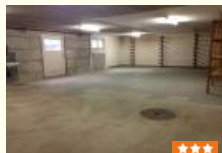

Location Commerce Pratteln

1500 CHF/mois
N° 237011
07/07/2020

In Pratteln vermieten wir in repräsentativer Liegenschaft an zentraler Lage im Dorfkern ein Lagerraum / Werkstatt im UG (ohne Lift) mit Metallschopf und AussenflächeObjekt im UG (ohne Lift!)Mietobjekt: Hobbyraum / Lagerraum / Werkstattca. 94 m2 grosser, beheizter Raum mit Fenster im UG (ohne Lift)...

Par JustimmoPro Publication - Tel : +41799001010