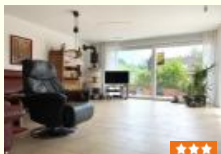

Vente Maison Gelterkinden

160 m2
5 pièces
1230000 CHF
N° 238416
02/09/2020

Wunderschönes und äusserst attraktives Terrassenhaus, welches durch seine Gemütlichkeit sowie der riesigen Terrasse zum Wohlfühlen und Träumen einlädt. Mit dem Lift gelangen Sie direkt ins Haus. Beim Eintreten fällt Ihnen direkt der grosszügige Eingangsbereich mit dem Gäste-WC und der Garderobe...

Par JustimmoPro Publication - Tel : +41787777703